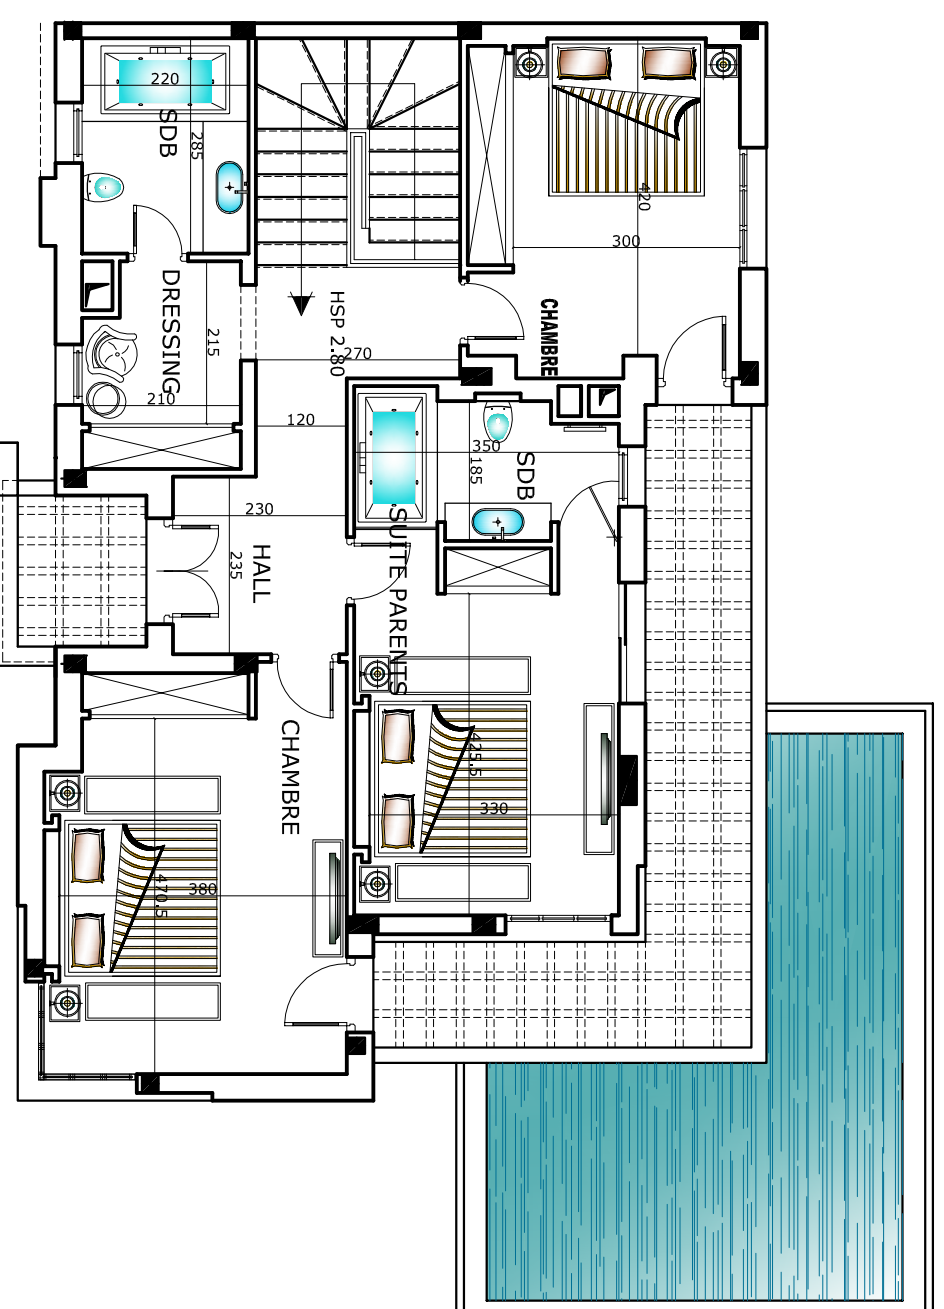

SOCIETE DE PROMOTION
IMMOBILIERE GUEDRI
Résidence Mandarine

Villa type J4
2 U

Plan d'aménagement RDC Villa J4

Plan d'aménagement ETAGE Villa J4