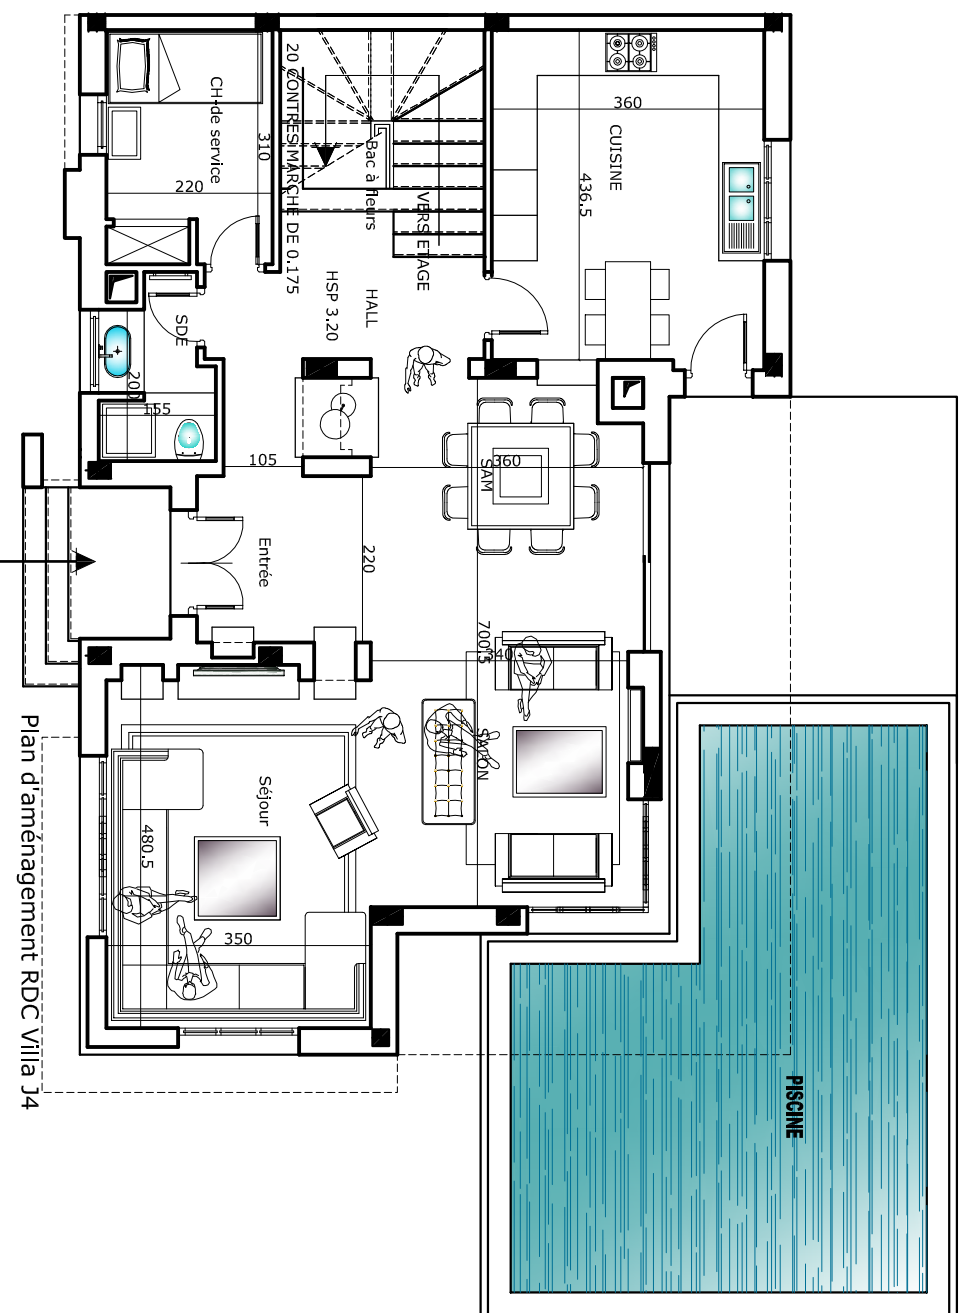

SOCIETE DE PROMOTION
IMMOBILIERE GUEDRI
Résidence Mandarine

Villa type J4
2 U

Plan d'aménagement RDC Villa J4

Plan d'aménagement ETAGE Villa J4