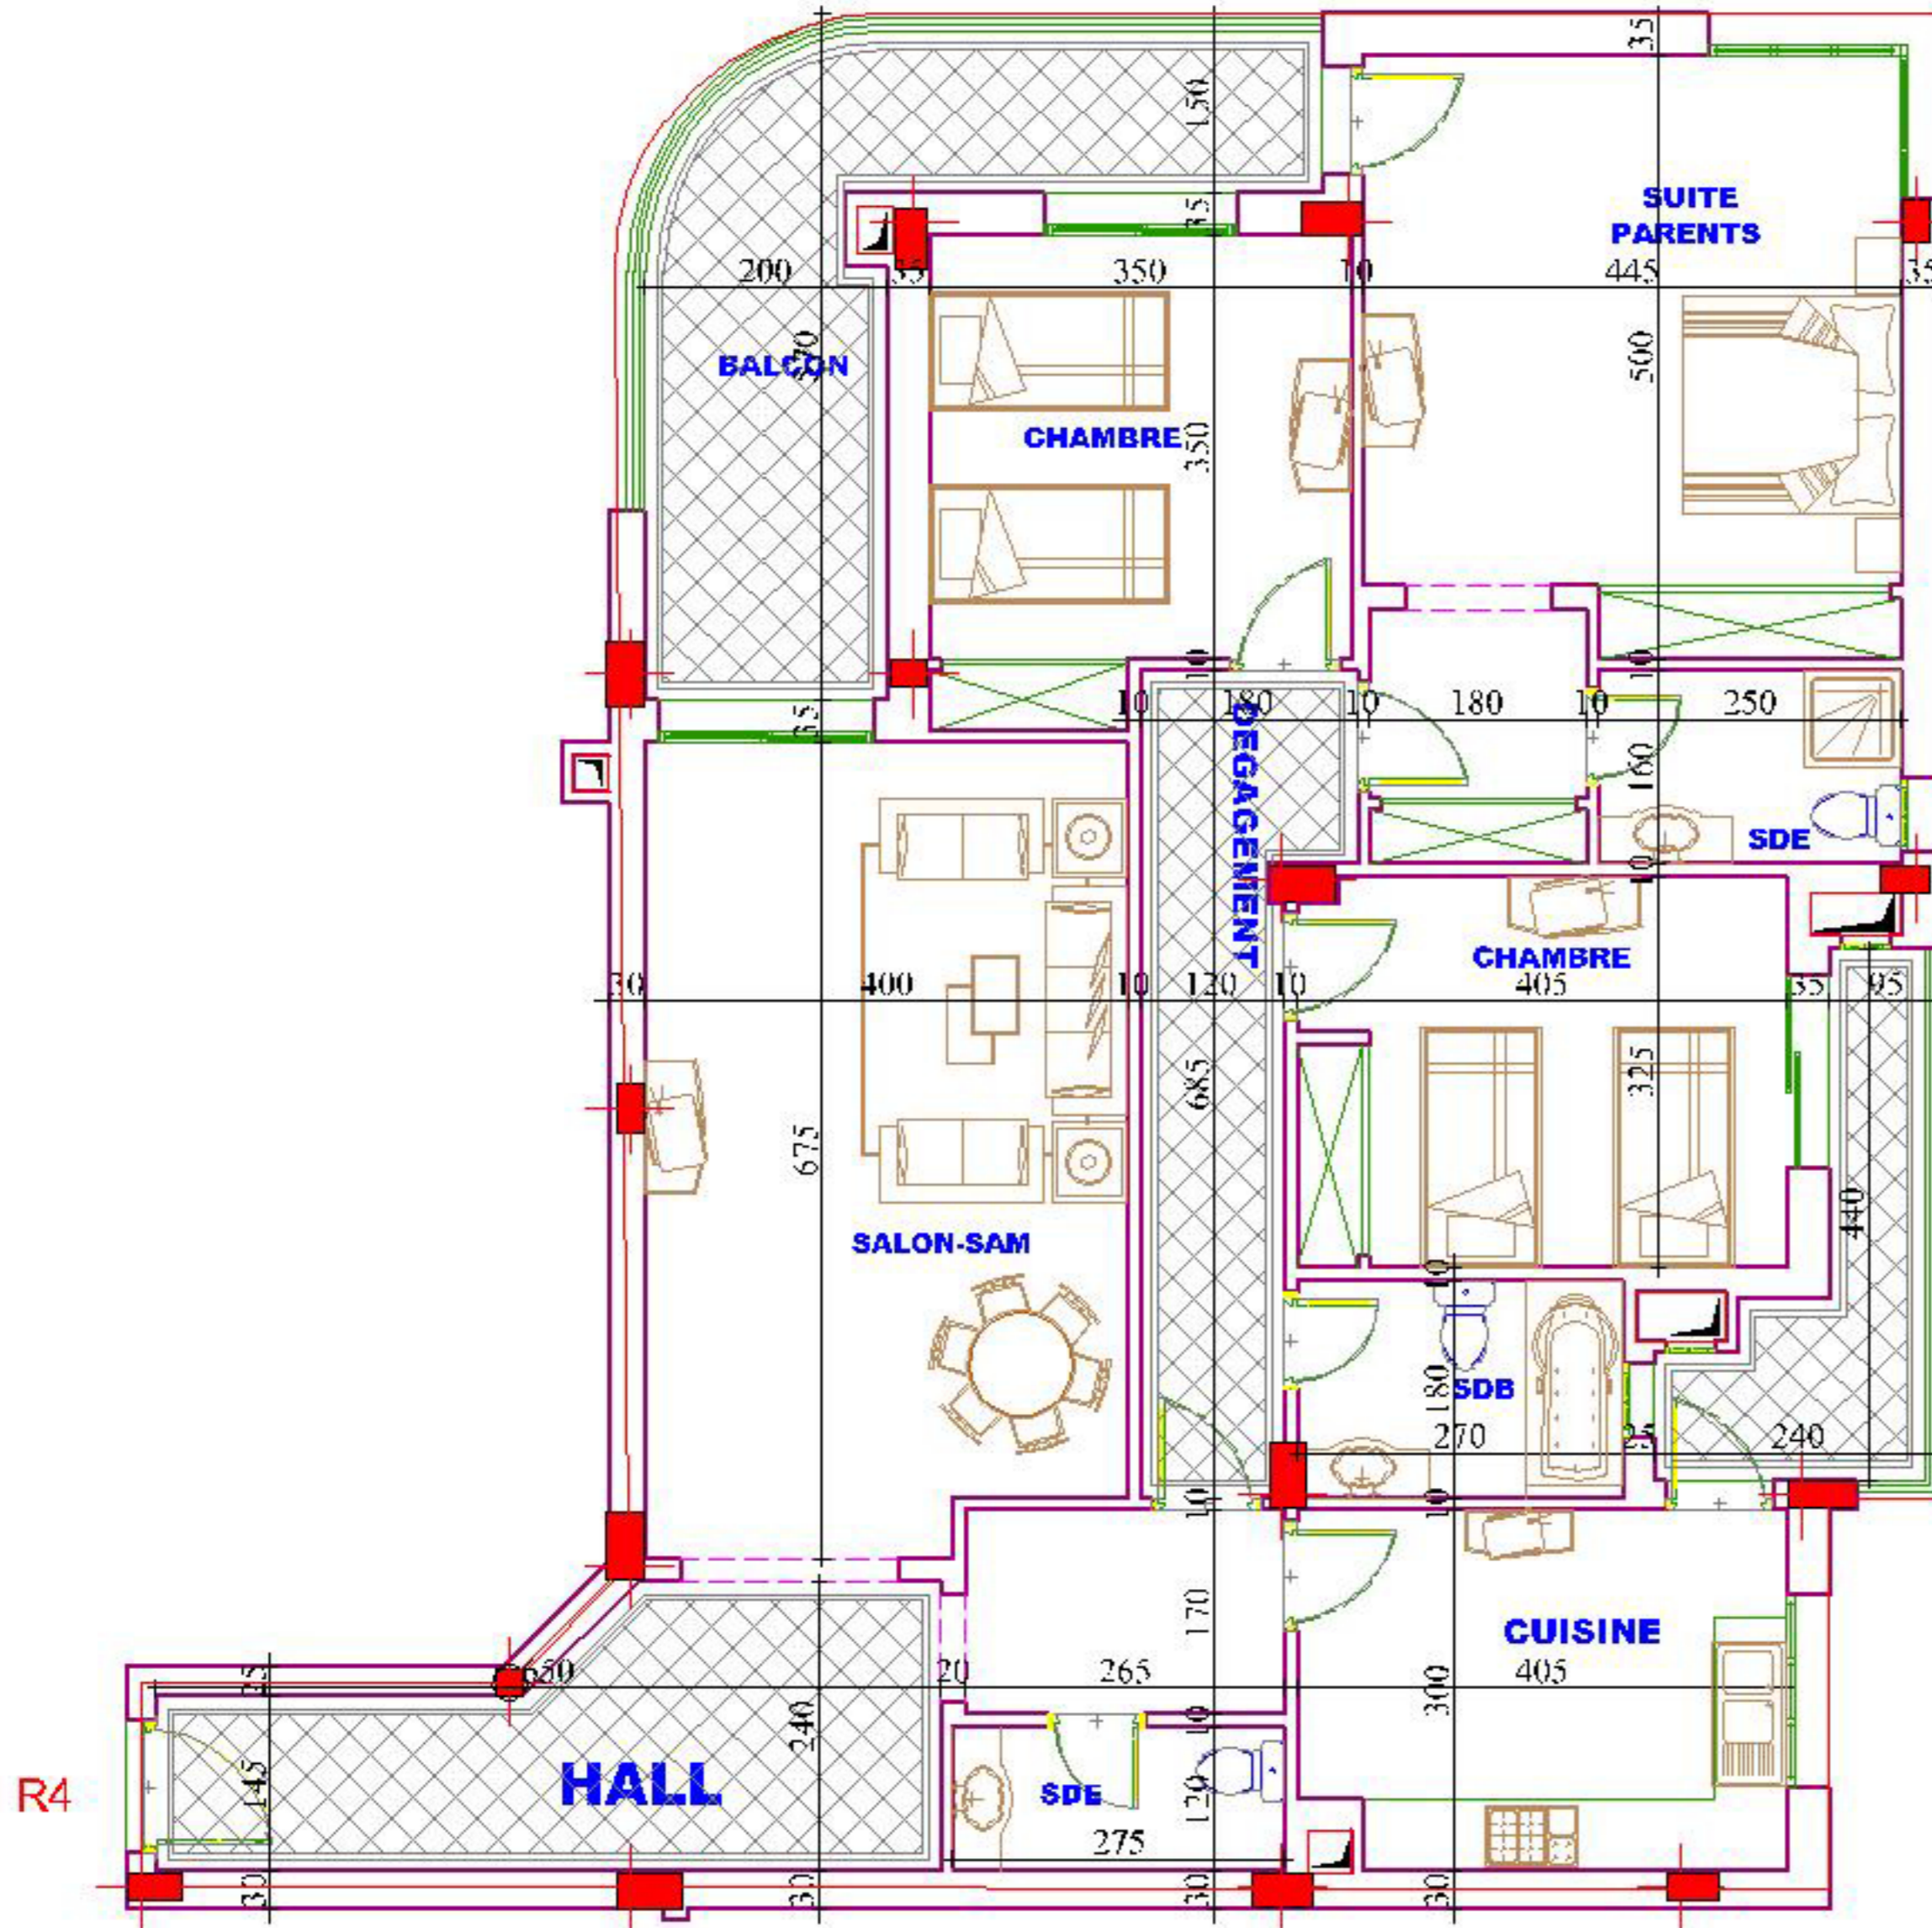

PLAN DE L'APPARTEMENT R4 AU RDC

Immobilière
GADRI

Pour une meilleure qualité de vie

Tél: 577 880/ 24 577 455/ 25 223 002

R4

S+3-206m²

PLAN RDC