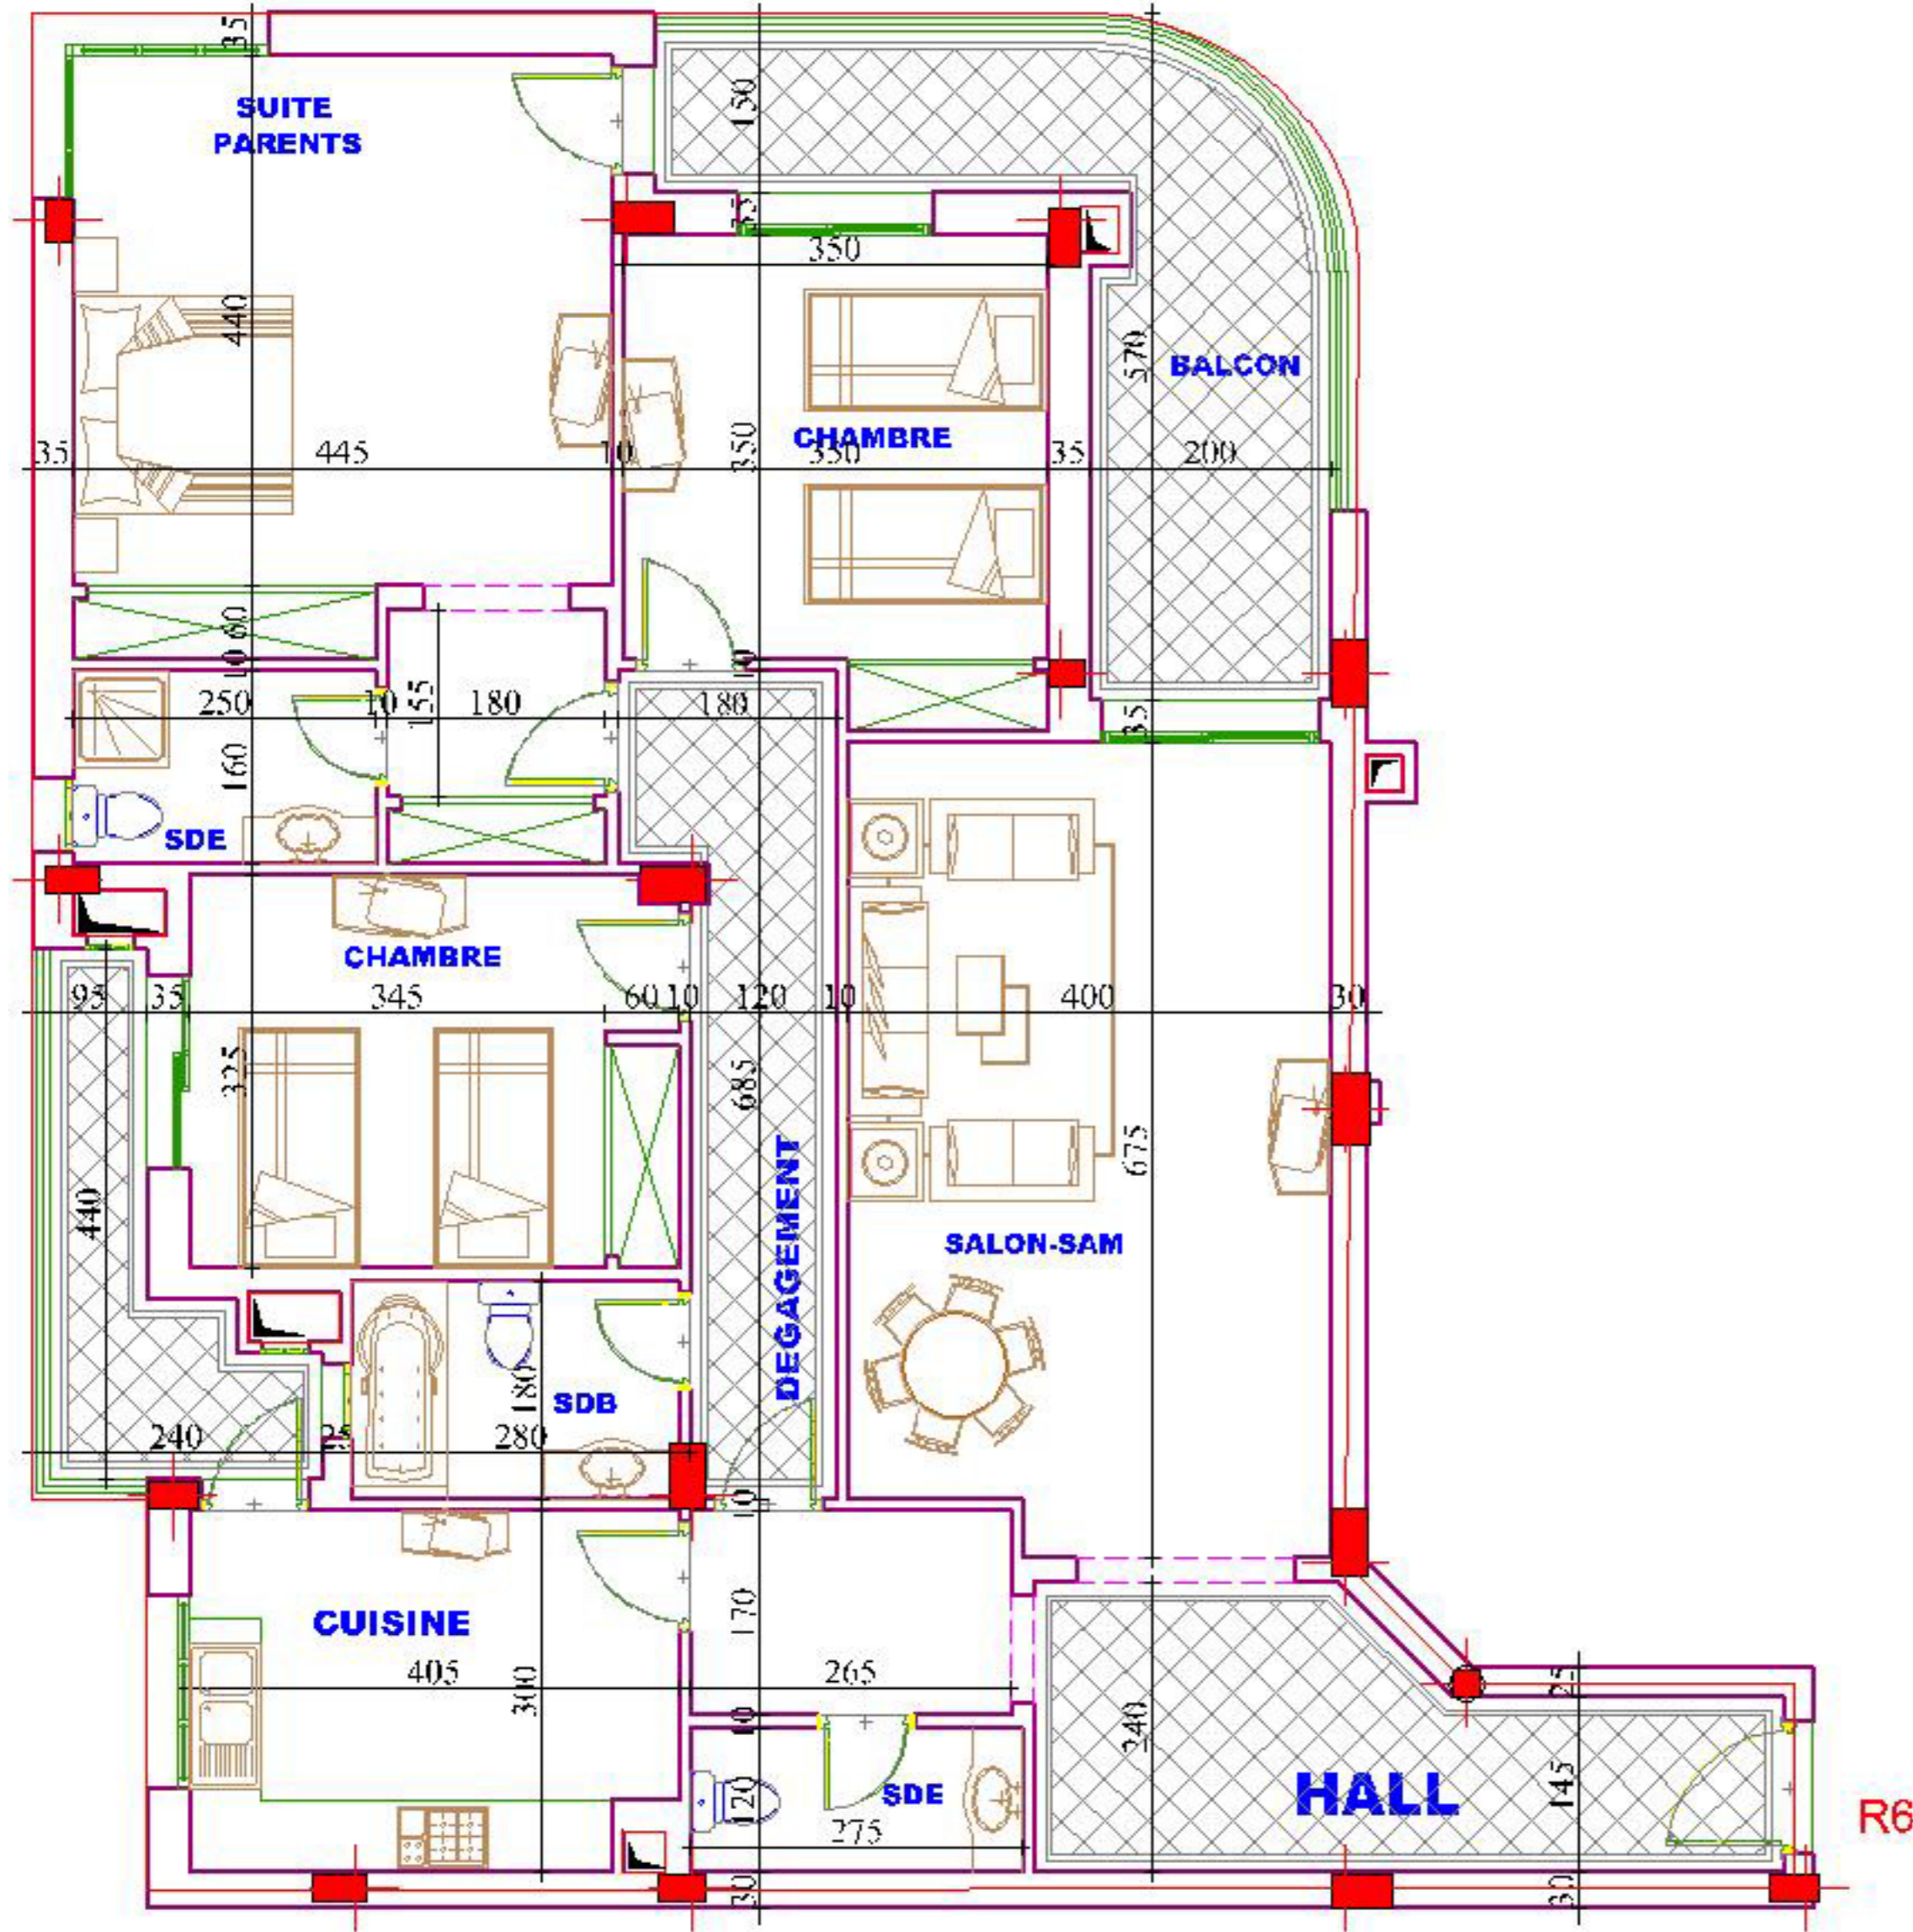

PLAN DE L'APPARTEMENT R6 AU RDC

Immobilière
GADRI

Pour une meilleure qualité de vie

Tél: 577 880/ 24 577 455/ 25 223 002

S+3-205m2

PLAN RDC