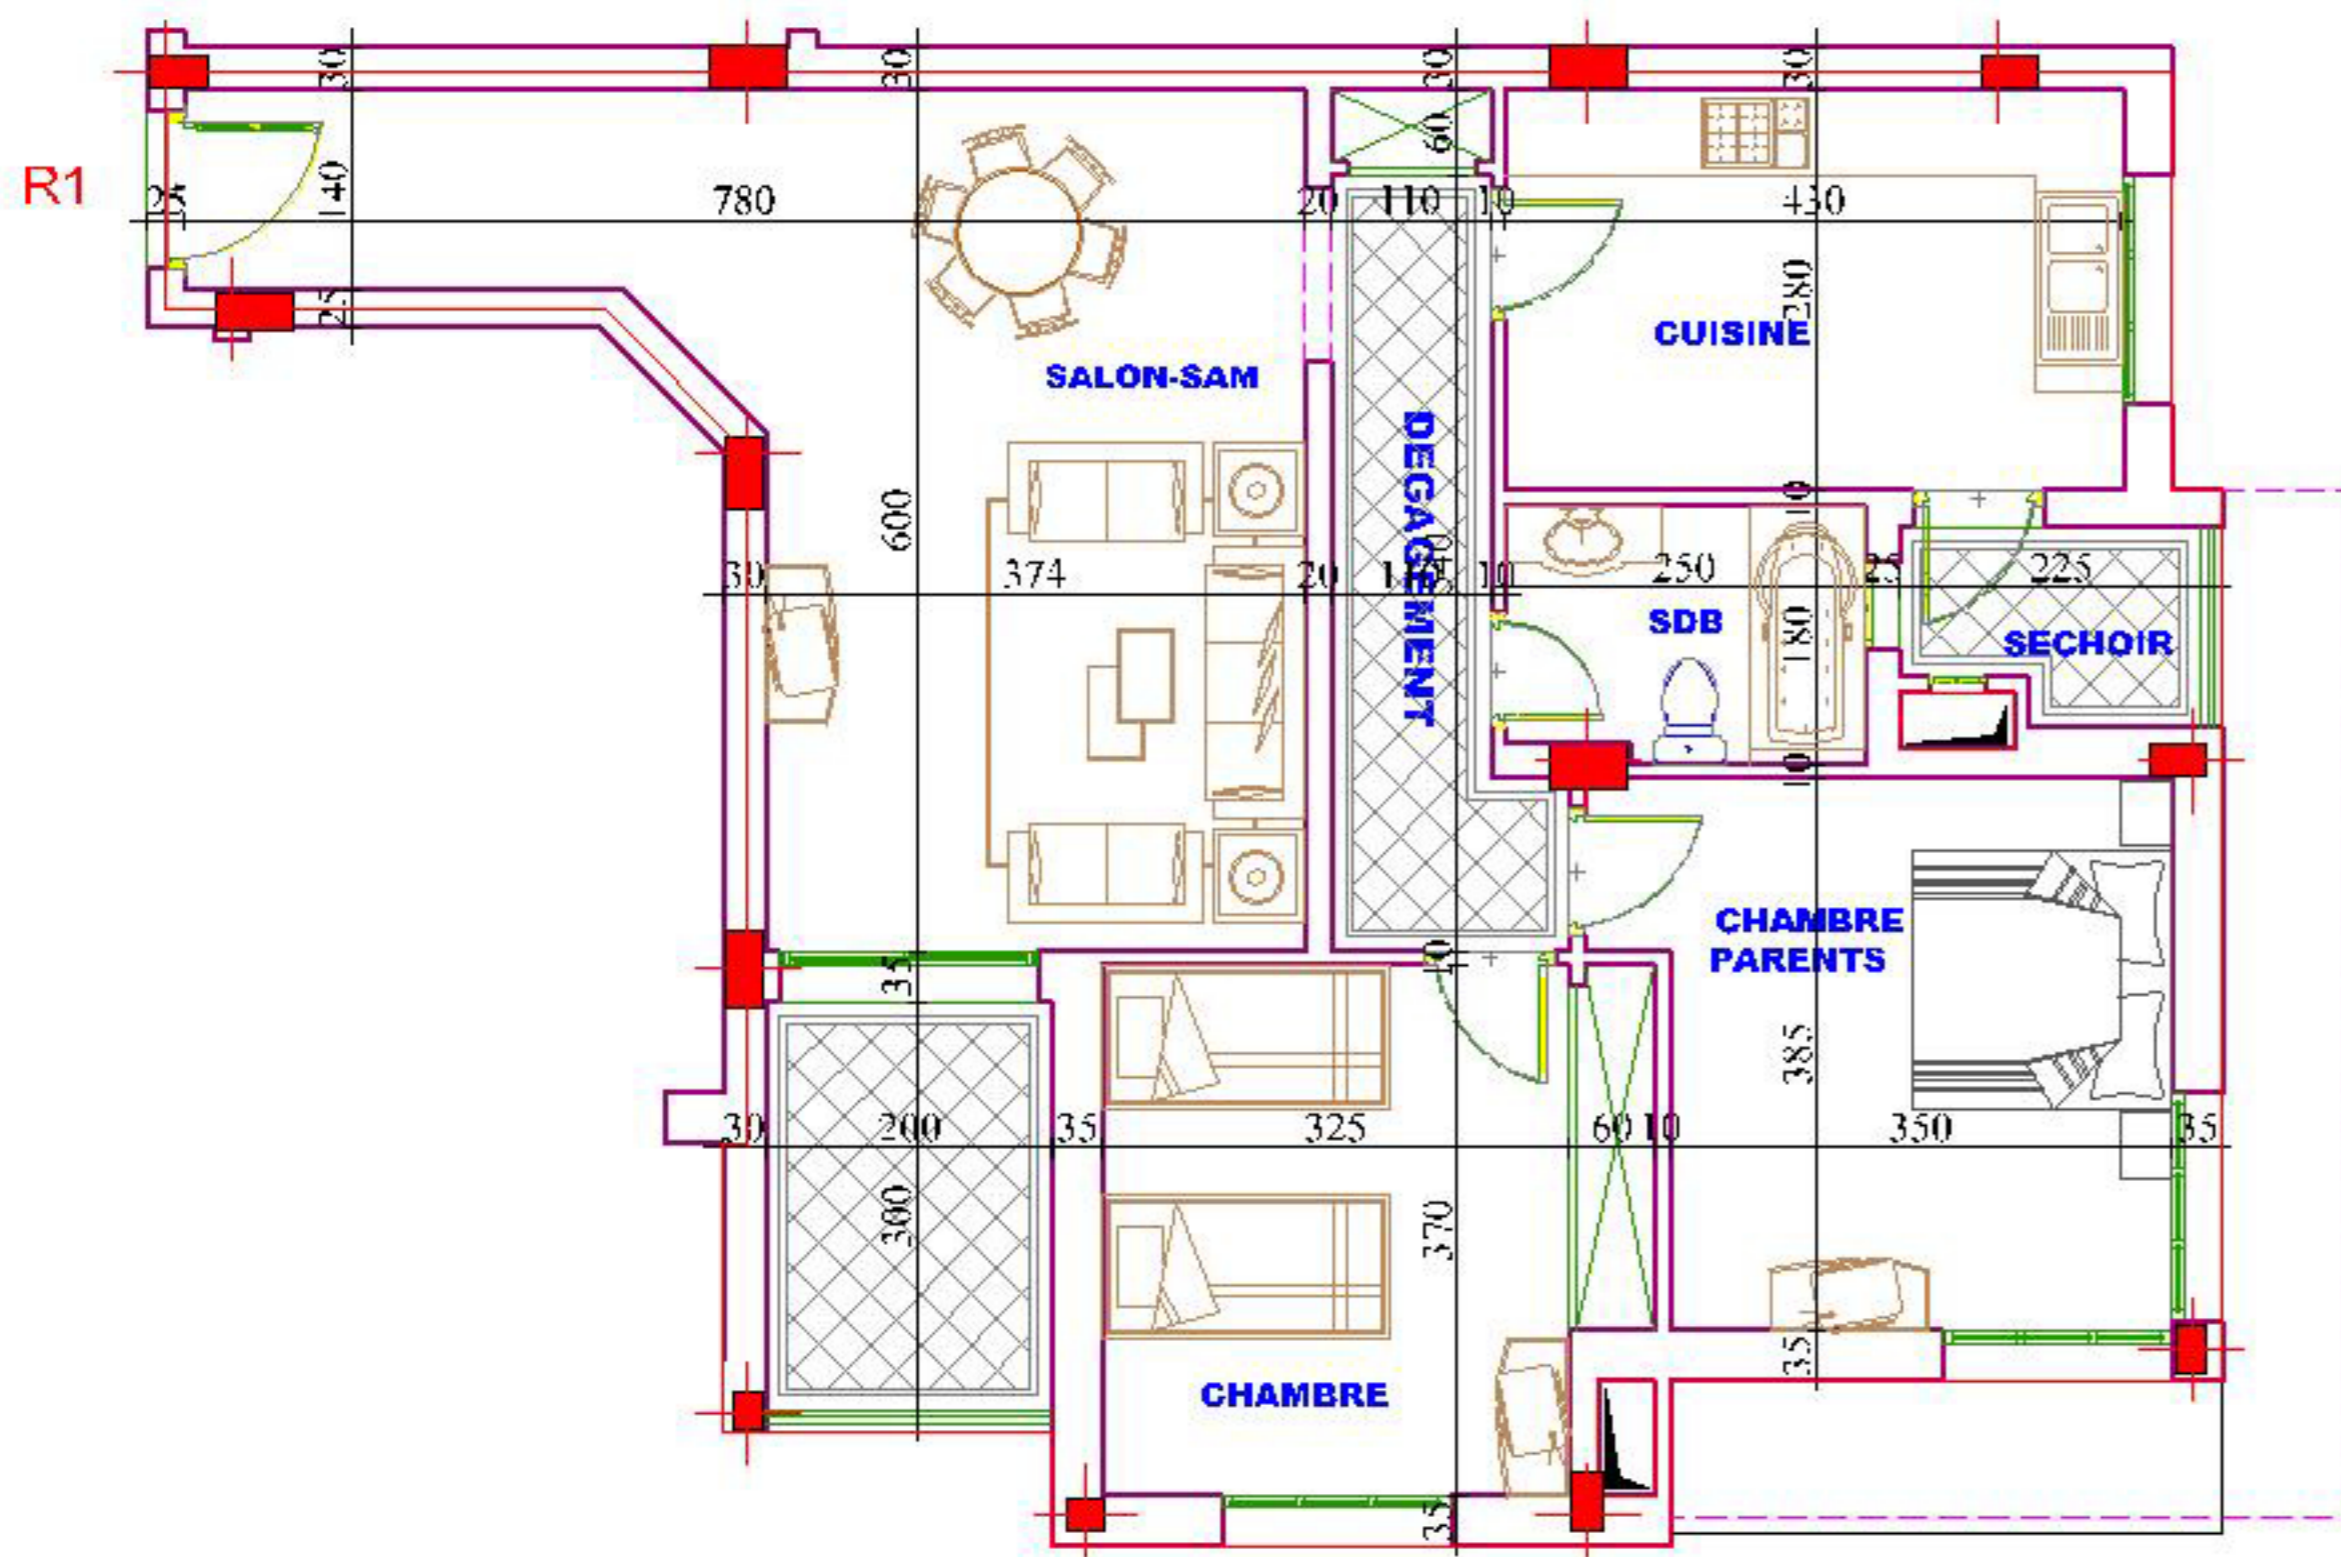

PLAN DE L'APPARTEMENT R1 AU RDC

Immobilière
GADRI

Pour une meilleure qualité de vie

Tél: 577 880/ 24 577 455/ 25 223 002

S+2-125m²

PLAN RDC